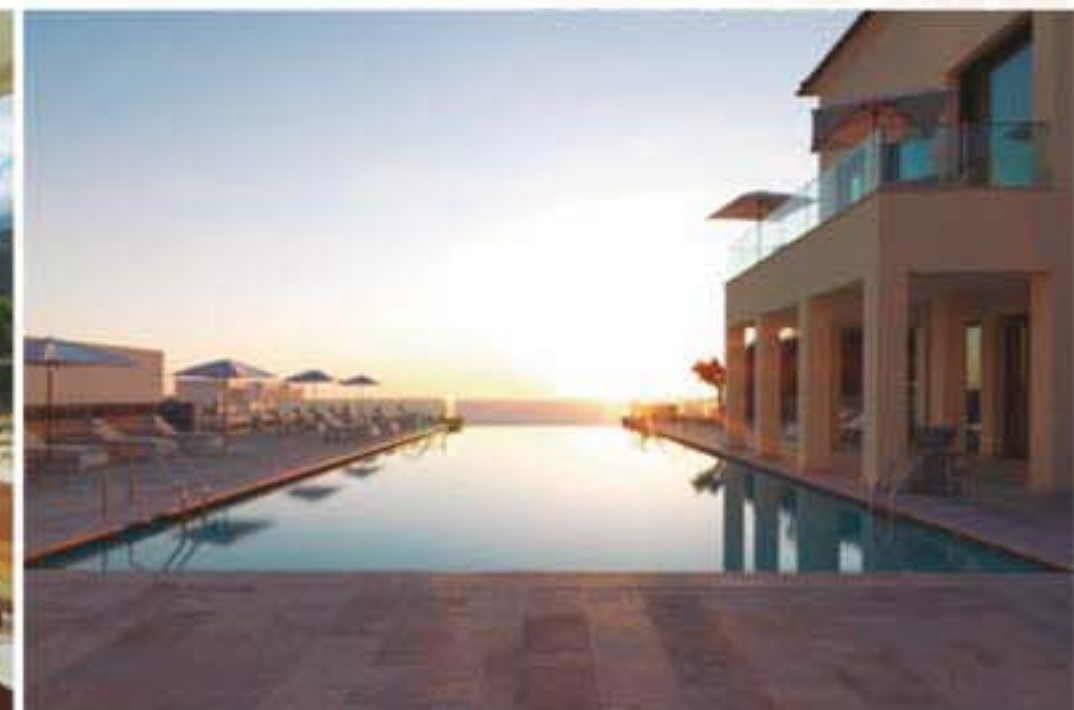

Empezad vuestra idílica luna de miel en Mallorca y alojaros en Jumeirah Port Soller tras vuestra boda. Disfrutad de los primeros momentos de vuestra unión en nuestras lujosas habitaciones. El hotel ofrece 121 amplias habitaciones y suites con grandes balcones y terrazas con impresionantes vistas al mar o a la Sierra de Tramuntana. Jumeirah Port Soller cuenta con tres suites exclusivas y majestuosas Suites - Suite Es Faro, Suite Observatorio y Suite Mar Blau donde escapar y relajarnos tras vuestro gran día.

Stay on after your wedding for a honeymoon in Mallorca and cherish the first moments of married life within the comfort of our spacious and luxurious rooms and suites. The hotel offers 121 spacious guest rooms and suites, all of them featuring large balconies or terraces with stunning views. Jumeirah Port Soller has three exceptional and exclusive suites - The Lighthouse Suite, The Observatory Suite and The Mar Blau Suite where you will escape and relax after your big day.