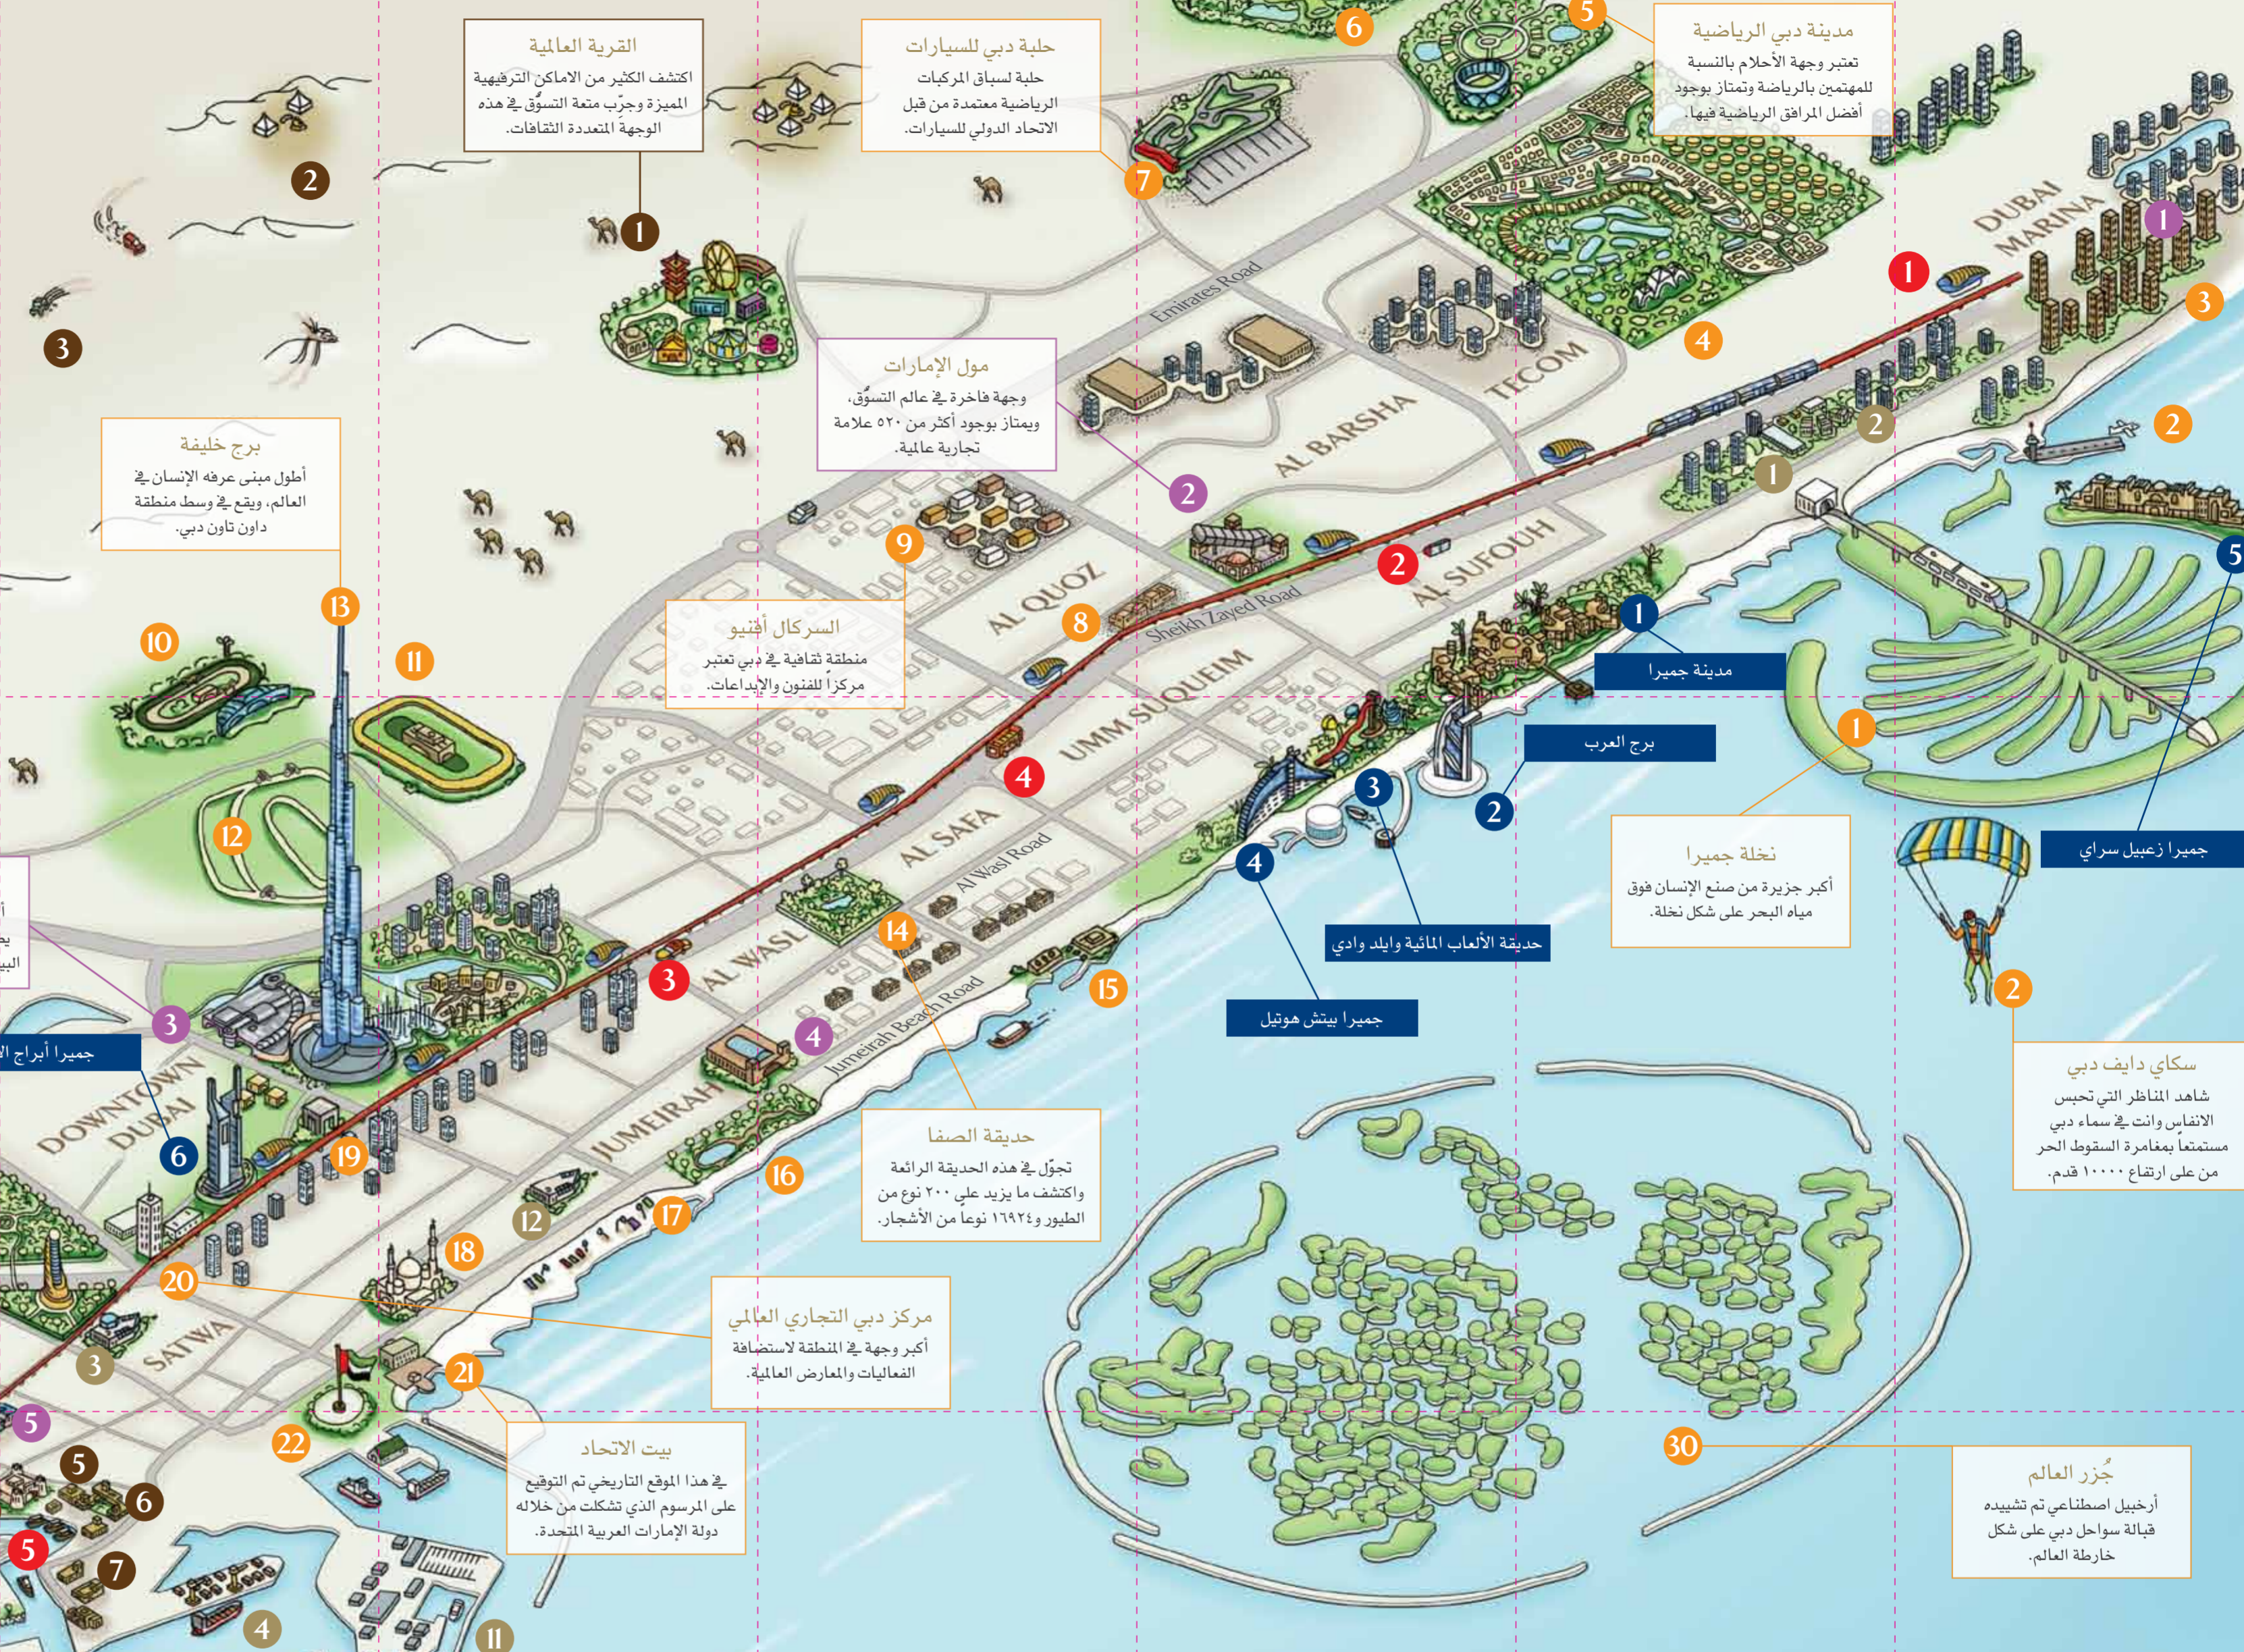

أهلاً بك في دبي.

تعتبر دبي من المدن النابضة بالحياة، ولها أوجه متعددة وتتميز بموقعها التابع على شواطئ الخليج العربي قبالة الكثبان الرملية في الصحراء، حيث الصروح العمرانية الحديثة الشامخة والمباني التقليدية والمساجد. كما تمتاز هذه المدينة بالتنوع الثقافي المرتبط بشوعها البيئي الذي يجعلها وجهة مثالية يختارها الزائرون من مختلف أنحاء العالم.

سواء كانت مواقع أثرية كمنطقة البستكية القديمة وخور دبي أو كانت معالم عمرانية شهيرة كبرج خليفة وبرج العرب وجزيرة النخلة أو حتى الحدائق الشاطئية والمحميات الطبيعية الضخمة، هناك الكثير لاستكشافه في هذه المدينة المذهلة.

يرجى استخدام هذه الخارطة التي سوف تساعدك بالتأكيد في التخطيط لزيارة الوجهات التي ترغب بزيارتها والأوقات المناسبة لذلك، كما يمكنك الاستفسار عن المعلومات الإضافية من قبل مكتب الخدمات.

القرية العالمية
اكتشف الكثير من الاماكن الترفيهية المميزة وجرب متعة التسوق في هذه الوجهة المتعددة الثقافات.

حلبة دبي للسيارات
حلبة لسباق المركبات الرياضية معتمدة من قبل الاتحاد الدولي للسيارات.

مدينة دبي الرياضية
تعتبر وجهة الاحلام بالنسبة للمهتمين بالرياضة وتمتاز بوجود أفضل المرافق الرياضية فيها.

مول الإمارات
وجهة فاخرة في عالم التسوق، ويمتاز بوجود أكثر من ٥٢٠ علامة تجارية عالمية.

السركال أفتيو
منطقة ثقافية في دبي تعتبر مركزاً للفنون والإبداعات.

برج خليفة
أطول مبنى عرفه الإنسان في العالم، ويقع في وسط منطقة داون تاون دبي.

دبي مول
أكبر مركز تجاري في العالم، حيث يضم ما يزيد على ١٢٠٠ من متاجر البيع بالإضافة إلى ١٢٠ مطعم ومقهى.

حديقة زعبيل
توفر هذه الحديقة الكبيرة تشكيلة متنوعة من الأنشطة والمرح في الهواء الطلق لجميع أفراد العائلة.

نخلة جميرا
أكبر جزيرة من صنع الإنسان فوق مياه البحر على شكل نخلة.

جميرا زعبيل سراي
شاهد المناظر التي تحبس الانفاس وانت في سماء دبي مستمتعاً بمغامرة السقوط الحر من على ارتفاع ١٠٠٠٠ قدم.

حديقة الصفا
تجول في هذه الحديقة الرائعة واكتشف ما يزيد على ٢٠٠ نوع من الطيور و١٦٩٢٤ نوعاً من الأشجار.

مركز دبي التجاري العالمي
أكبر وجهة في المنطقة لاستضافة الفعاليات والمعارض العالمية.

بيت الاتحاد
في هذا الموقع التاريخي تم التوقيع على المرسوم الذي تشكلت من خلاله دولة الإمارات العربية المتحدة.

جزر العالم
أرخبيل اصطناعي تم تشييده قبالة سواحل دبي على شكل خارطة العالم.

1. **المرافق الخدمية**
1. 1 مدينة دبي للإنترنت
  2. 2 مدينة دبي للإعلام
  3. 3 قسم شرطة بر دبي
  4. 4 موانئ دبي
  5. 5 مستشفى لطيفة
  6. 6 مستشفى راشد
  7. 7 نفق الشندغة
  8. 8 مطار دبي المنصة رقم ١
  9. 9 مطار دبي المنصة رقم ٢
  10. 10 مطار دبي المنصة رقم ٣
  11. 11 حوض دبي الجاف
  12. 12 قسم شرطة جميرا

1. **الوجهات الترفيهية**
1. 1 نخلة جميرا
  2. 2 سكاي دايف دبي
  3. 3 جميرا بيتش ريزيدنس
  4. 4 نادي الإمارات للجولف
  5. 5 مدينة دبي الرياضية
  6. 6 نادي إس للجولف
  7. 7 حلبة دبي للسيارات
  8. 8 مجمع الذهب والألماس
  9. 9 السركال أفتيو
  10. 10 حلبة الميدان لسباقات الخيول
  11. 11 حلبة دبي لسباقات الهجن
  12. 12 مسار الدراجات الهوائية
  13. 13 برج خليفة
  14. 14 حديقة الصفا
  15. 15 نادي زوارق شاطئ دبي
  16. 16 حديقة شاطئ جميرا
  17. 17 شاطئ جميرا المفتوح
  18. 18 مسجد جميرا
  19. 19 البوابة في مركز دبي المالي العالمي
  20. 20 مركز دبي التجاري العالمي
  21. 21 بيت الاتحاد
  22. 22 سارية العلم في دبي
  23. 23 حديقة زعبيل
  24. 24 ستاد نادي الوصل
  25. 25 حديقة الخور
  26. 26 دبي دولفيناريوم
  27. 27 نادي البادية للجولف
  28. 28 نادي خور دبي للجولف
  29. 29 دوار الساعة في ديرة
  30. 30 جزر العالم

1. **التراث**
1. 1 القرية العالمية
  2. 2 رحلات السفاري إلى الصحراء
  3. 3 القيادة بين تلال الرمال الصحراوية
  4. 4 حصن ومتحف دبي
  5. 5 مركز الشيخ محمد للتواصل الحضاري
  6. 6 البستكية
  7. 7 منزل الشيخ سعيد التراثي
  8. 8 رحلات قوارب الداو التقليدي

1. **التسوق**
1. 1 المشي في جميرا بيتش ريزيدنس
  2. 2 مول الإمارات
  3. 3 دبي مول
  4. 4 مركز ميركاتو
  5. 5 مركز برجمان
  6. 6 واي في مول
  7. 7 دبي فيستفال سيتي
  8. 8 سوق الثنتين
  9. 9 ديرة سيتي سنتر
  10. 10 سوق الذهب في ديرة
  11. 11 سوق التوابل في ديرة
  12. 12 مردف سيتي سنتر

1. **وسائل النقل**
1. 1 محطة مترو دبي - الخط الأحمر
  2. 2 حافظات دبي
  3. 3 تاكسي دبي
  4. 4 الحافلات السياحية الكبيرة في دبي
  5. 5 محطة عبدة الخور في دبي
  6. 6 محطة مترو دبي - الخط الأخضر

1. **مدينة دبي للإنترنت**
1. 1 مدينة دبي للإنترنت
  2. 2 مدينة دبي للإعلام
  3. 3 قسم شرطة بر دبي
  4. 4 موانئ دبي
  5. 5 مستشفى لطيفة
  6. 6 مستشفى راشد
  7. 7 نفق الشندغة
  8. 8 مطار دبي المنصة رقم ١
  9. 9 مطار دبي المنصة رقم ٢
  10. 10 مطار دبي المنصة رقم ٣
  11. 11 حوض دبي الجاف
  12. 12 قسم شرطة جميرا