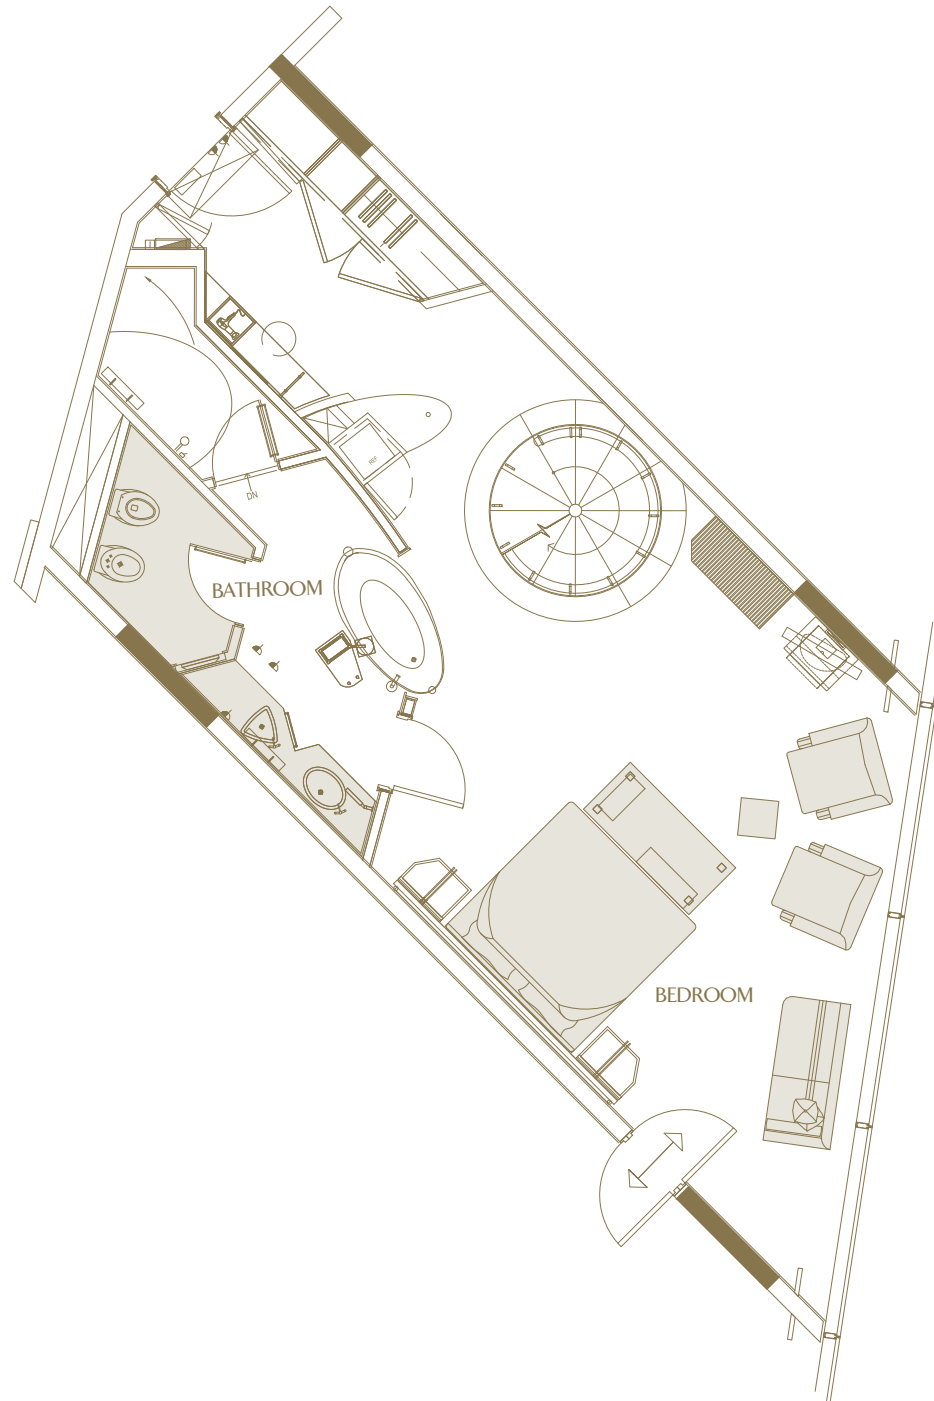

# JUMEIRAH CREEKSIDE HOTEL

Penthouse Suite – 380 sqm